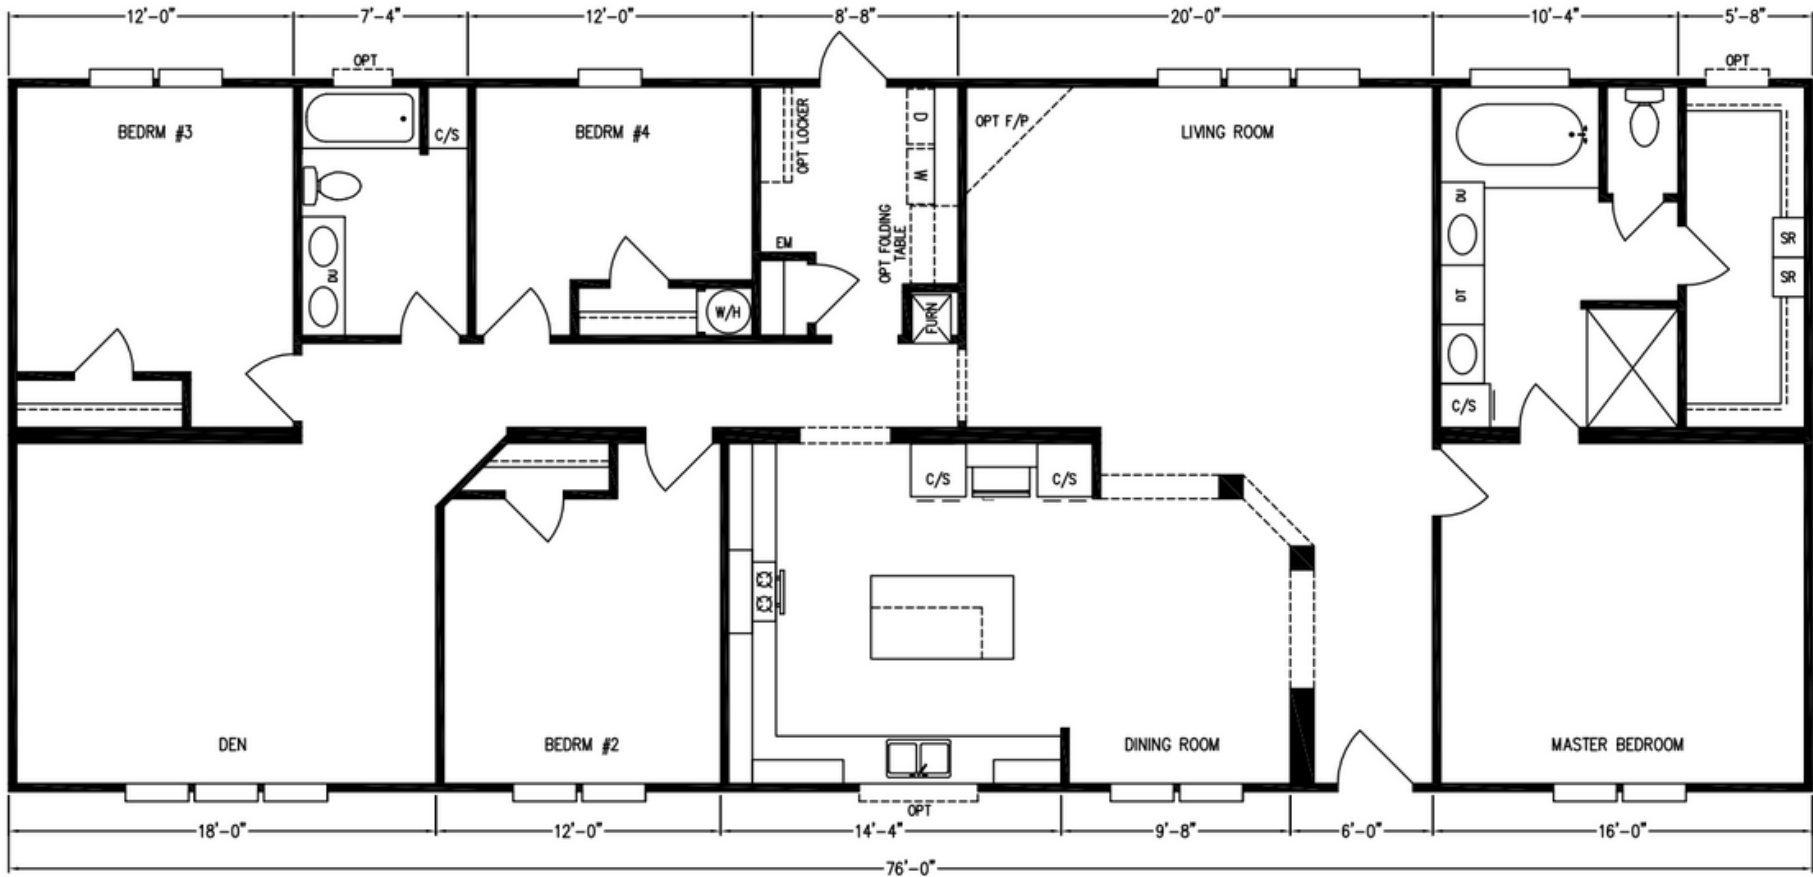

# KABCO KB 3235

KABCO BUILDERS  
KB-3235 32 X80

1900 E I-30, Rockwall, Texas 75087