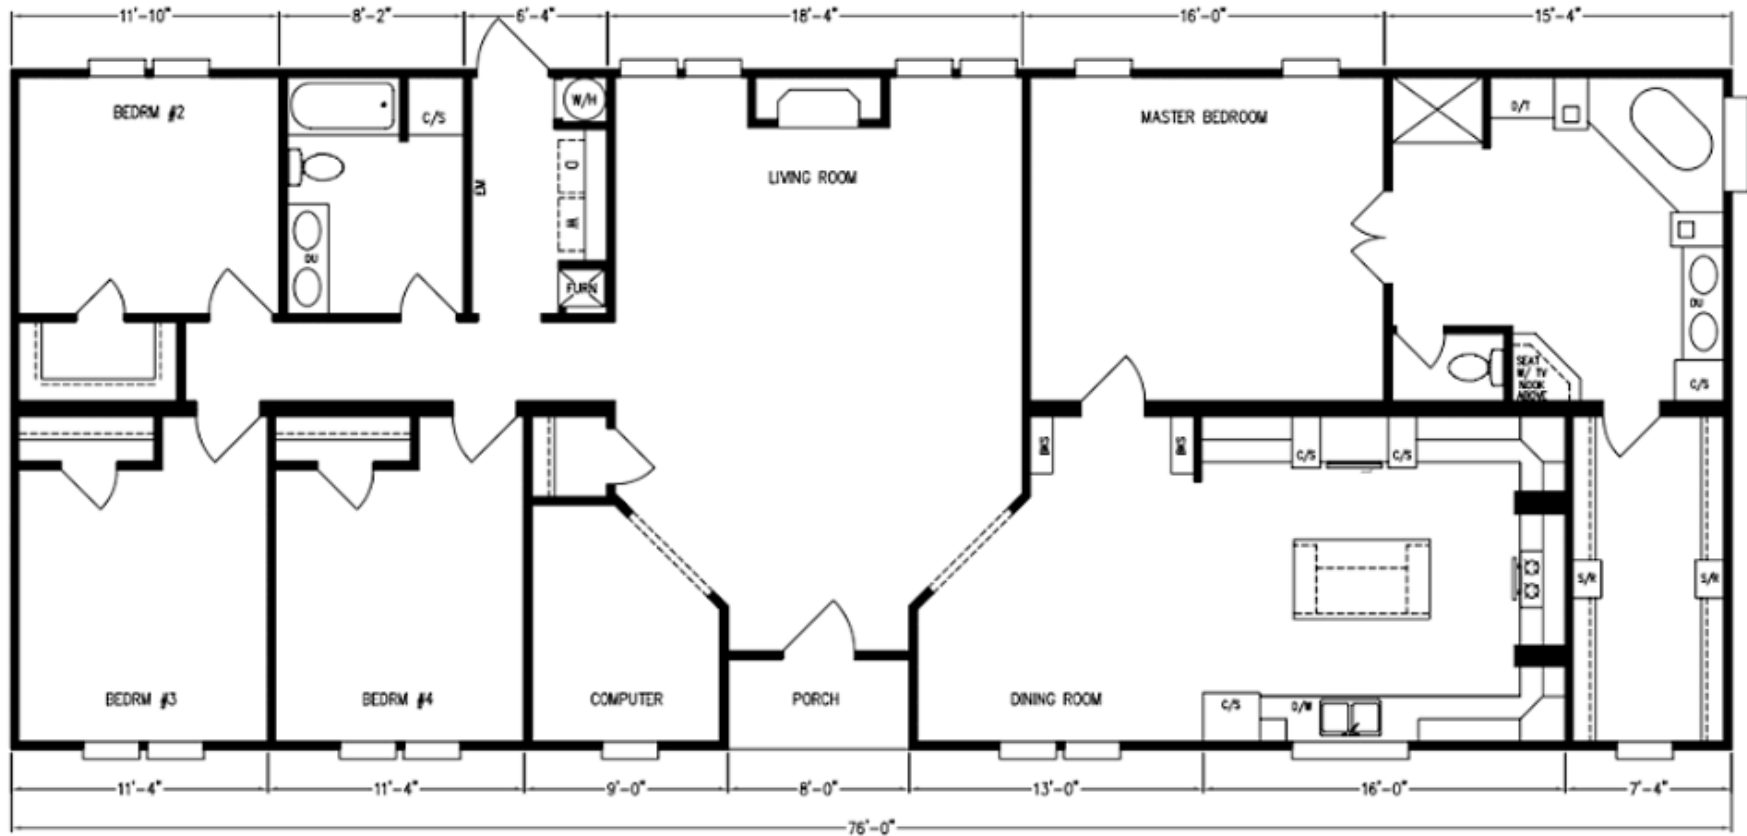

KABCO KB 3220

1900 E I-30, Rockwall, Texas 75087