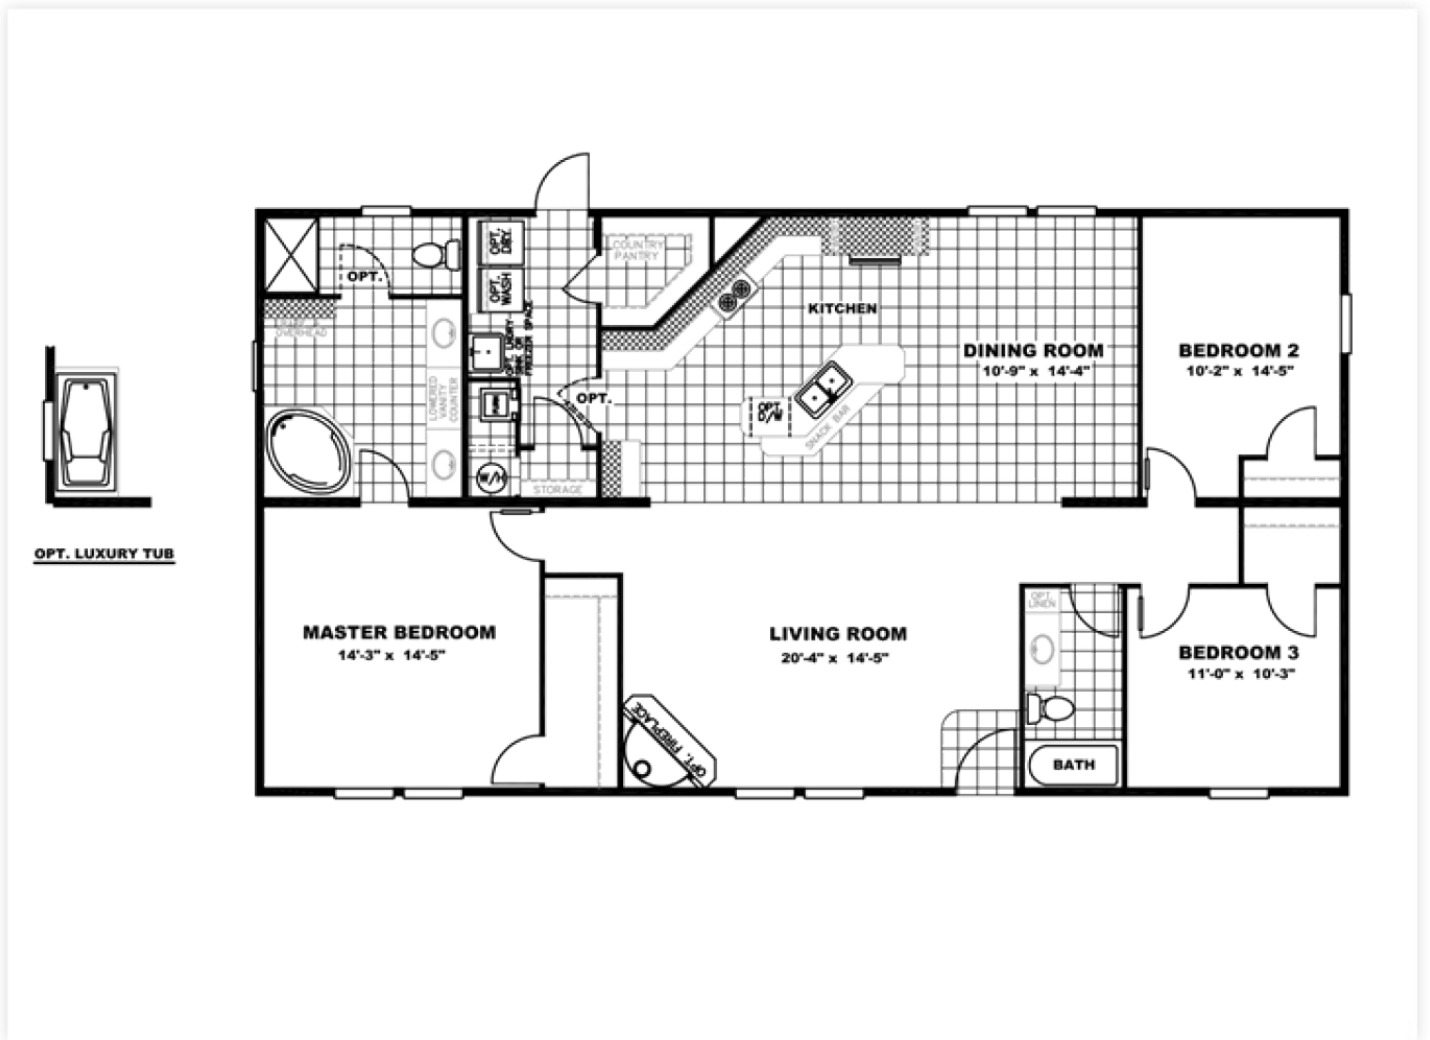

**A - FESTIVUS**  
Home Plan  
38PNH32563FH

3 Beds · 2 Bath · 1680 sq. ft. · 56' width · 32' depth

1900 E. I-30, Rockwall, Texas 75087